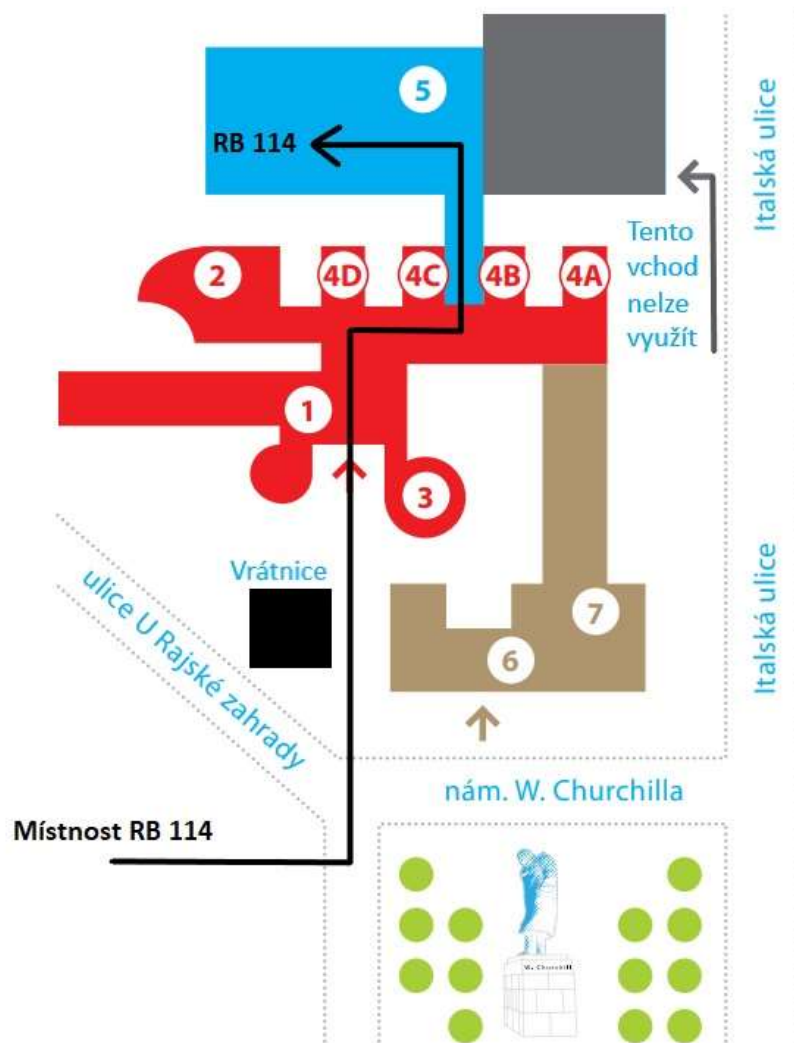

# Plánek areálu Žižkov

### NOVÁ BUDOVA

**PŘÍZEMÍ:** ① Informační centrum ② Vencovského aula ③ Likešova aula  
 ④ Posluchárna A, B, C, D **1. PATRO:** • Rektorát • Fakulta financí a účetnictví  
**2. PATRO:** • Fakulta mezinárodních vztahů **3. PATRO:** • Národohospodářská fakulta **4. PATRO:** • Fakulta informatiky a statistiky

### BUDOVA ITALSKÁ

**1. A 2. PATRO:** • Menzy **3. PATRO:** • Oddělení vědy a výzkumu • CTVS  
 • Akademický klub