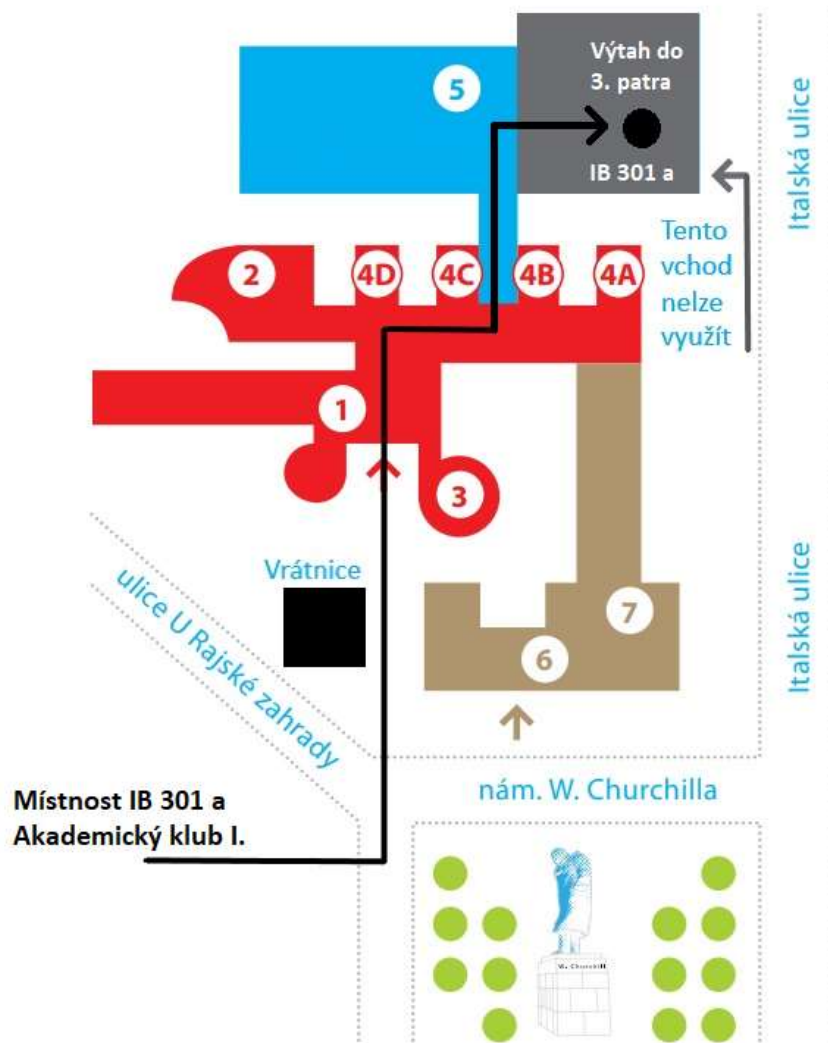

# Plánek areálu Žižkov

## NB

### NOVÁ BUDOVA

**PŘÍZEMÍ:** 1 Informační centrum 2 Vencovského aula 3 Likešova aula  
**4** Posluchárna A, B, C, D **1. PATRO:** • Rektorát • Fakulta financí a účetnictví  
**2. PATRO:** • Fakulta mezinárodních vztahů **3. PATRO:** • Národohospodářská fakulta **4. PATRO:** • Fakulta informatiky a statistiky

### BUDOVA ITALSKÁ

**1. A 2. PATRO:** • Menzy **3. PATRO:** • Oddělení vědy a výzkumu • CTVS  
 • Akademický klub